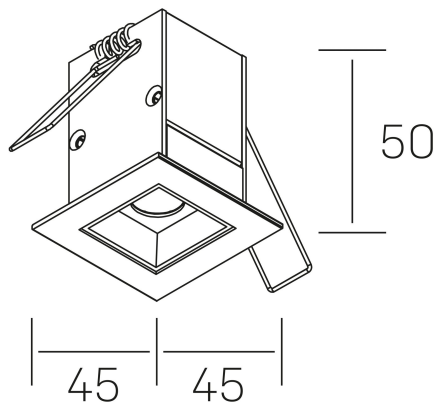

nse
K51300.01.RF.BK-BK.30.ST.9.30.PU

GENERAL DETAILS

INSTALACIÓN	recessed with frame
COLOR EXT-INT	Black-Black
DIRECCIÓN DE LA LUZ	Fixed
ÁNGULO DEL HAZ DE LUZ	30º
INT-EXT ESTANQUEIDAD	IP20/23
MATERIAL	Aluminum
RESISTENCIA MECÁNICA	IK 6
USO	Indoor
GARANTÍA	5 years

ELECTRICAL DETAILS

FUENTE DE LUZ	LED
POTENCIA	2 W
TEMPERATURA DE COLOR	3000K
FLUJO LUMÍNICO	185 Lm
EFICIENCIA LUMÍNICA	62 Lm/W
DIMABLE	Push
DRIVER	Remote
CLASE DE SEGURIDAD	II
ÍNDICE DE REPRODUCCIÓN CROMÁTICA	CRI>90
TENSIÓN	220-240 V
CORRIENTE	700 mA
VIDA UTIL	50.000 h

GENERAL DIMENSIONS

DIMENSIÓN	.01 (45x45mm)
AGUJERO DE CORTE	37x37 mm
DIMENSIONES DE EMBALAJE	115 × 85 × 80 mm
PESO NETO	14

*Please might expect a max. 15% figure reduction in finishes other than white