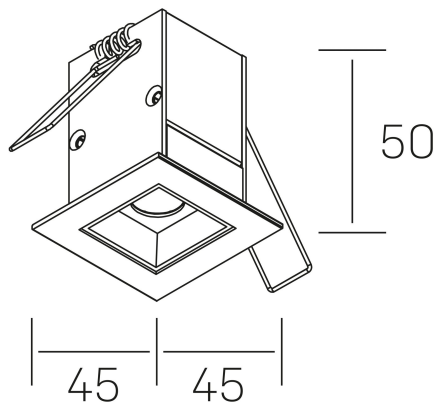

nseS
K51300.01.RF.BK-BK.30.ST.9.30

GENERAL DETAILS

INSTALACIÓN	recessed with frame
COLOR EXT-INT	Black-Black
DIRECCIÓN DE LA LUZ	Fixed
ÁNGULO DEL HAZ DE LUZ	30º
INT-EXT ESTANQUEIDAD	IP20/23
MATERIAL	Aluminum
RESISTENCIA MECÁNICA	IK 6
USO	Indoor
GARANTÍA	5 years

ELECTRICAL DETAILS

FUENTE DE LUZ	LED
POTENCIA	2 W
TEMPERATURA DE COLOR	3000K
FLUJO LUMÍNICO	185 Lm
EFICIENCIA LUMÍNICA	62 Lm/W
DIMABLE	No Dim
DRIVER	Remote
CLASE DE SEGURIDAD	II
ÍNDICE DE REPRODUCCIÓN CROMÁTICA	CRI>90
TENSIÓN	220-240 V
CORRIENTE	700 mA
VIDA UTIL	50.000 h

GENERAL DIMENSIONS

DIMENSIÓN	.01 (45x45mm)
AGUJERO DE CORTE	37x37 mm
DIMENSIONES DE EMBALAJE	115 × 85 × 80 mm
PESO NETO	14

*Please might expect a max. 15% figure reduction in finishes other than white