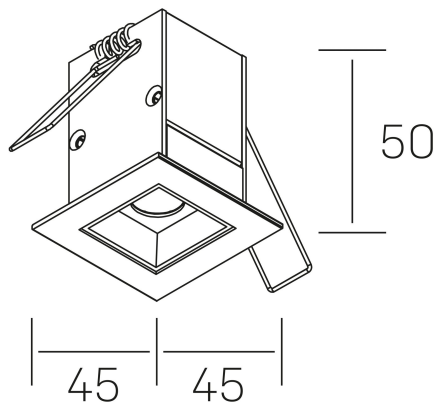

n ses
K51300.01.RF.BK-BK.30.ST.9.27.PU

GENERAL DETAILS

INSTALACIÓN	recessed with frame
COLOR EXT-INT	Black-Black
DIRECCIÓN DE LA LUZ	Fixed
ÁNGULO DEL HAZ DE LUZ	30º
INT-EXT ESTANQUEIDAD	IP20/23
MATERIAL	Aluminum
RESISTENCIA MECÁNICA	IK 6
USO	Indoor
GARANTÍA	5 years

ELECTRICAL DETAILS

FUENTE DE LUZ	LED
POTENCIA	2 W
TEMPERATURA DE COLOR	2700K
FLUJO LUMÍNICO	175 Lm
EFICIENCIA LUMÍNICA	58 Lm/W
DIMABLE	Push
DRIVER	Remote
CLASE DE SEGURIDAD	II
ÍNDICE DE REPRODUCCIÓN CROMÁTICA	CRI>90
TENSIÓN	220-240 V
CORRIENTE	700 mA
VIDA UTIL	50.000 h

GENERAL DIMENSIONS

DIMENSIÓN	.01 (45x45mm)
AGUJERO DE CORTE	37x37 mm
DIMENSIONES DE EMBALAJE	115 × 85 × 80 mm
PESO NETO	14

*Please might expect a max. 15% figure reduction in finishes other than white