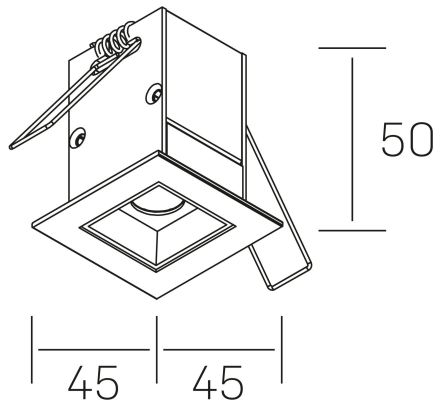

nse
K51300.01.RF.BK-BK.30.ST.9.27

GENERAL DETAILS

INSTALACIÓN	recessed with frame
COLOR EXT-INT	Black-Black
DIRECCIÓN DE LA LUZ	Fixed
ÁNGULO DEL HAZ DE LUZ	30º
INT-EXT ESTANQUEIDAD	IP20/23
MATERIAL	Aluminum
RESISTENCIA MECÁNICA	IK 6
USO	Indoor
GARANTÍA	5 years

ELECTRICAL DETAILS

FUENTE DE LUZ	LED
POTENCIA	2 W
TEMPERATURA DE COLOR	2700K
FLUJO LUMÍNICO	175 Lm
EFICIENCIA LUMÍNICA	58 Lm/W
DIMABLE	No Dim
DRIVER	Remote
CLASE DE SEGURIDAD	II
ÍNDICE DE REPRODUCCIÓN CROMÁTICA	CRI>90
TENSIÓN	220-240 V
CORRIENTE	700 mA
VIDA UTIL	50.000 h

GENERAL DIMENSIONS

DIMENSIÓN	.01 (45x45mm)
AGUJERO DE CORTE	37x37 mm
DIMENSIONES DE EMBALAJE	115 × 85 × 80 mm
PESO NETO	14

*Please might expect a max. 15% figure reduction in finishes other than white