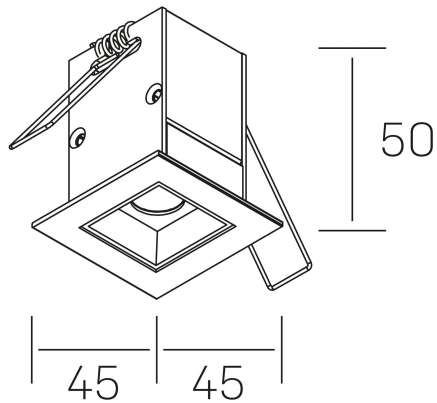

nseS
K51300.01.RF.BK-BK.15.ST.9.40

GENERAL DETAILS

INSTALACIÓN	recessed with frame
COLOR EXT-INT	Black-Black
DIRECCIÓN DE LA LUZ	Fixed
ÁNGULO DEL HAZ DE LUZ	15º
INT-EXT ESTANQUEIDAD	IP20/23
MATERIAL	Aluminum
RESISTENCIA MECÁNICA	IK 6
USO	Indoor
GARANTÍA	5 years

ELECTRICAL DETAILS

FUENTE DE LUZ	LED
POTENCIA	2 W
TEMPERATURA DE COLOR	4000K
FLUJO LUMÍNICO	195 Lm
EFICIENCIA LUMÍNICA	65 Lm/W
DIMABLE	No Dim
DRIVER	Remote
CLASE DE SEGURIDAD	II
ÍNDICE DE REPRODUCCIÓN CROMÁTICA	CRI>90
TENSIÓN	220-240 V
CORRIENTE	700 mA
VIDA UTIL	50.000 h

GENERAL DIMENSIONS

DIMENSIÓN	.01 (45x45mm)
AGUJERO DE CORTE	37x37 mm
DIMENSIONES DE EMBALAJE	115 × 85 × 80 mm
PESO NETO	14

*Please might expect a max. 15% figure reduction in finishes other than white