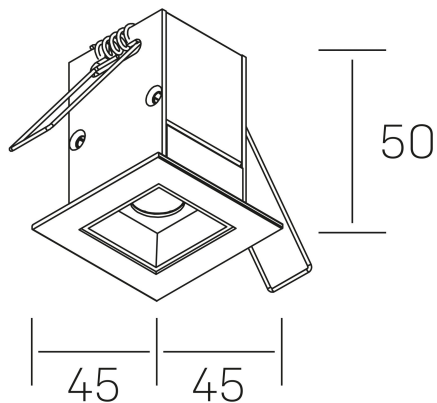

n ses
K51300.01.RF.BK-BK.15.ST.9.30.PU

GENERAL DETAILS

INSTALACIÓN	recessed with frame
COLOR EXT-INT	Black-Black
DIRECCIÓN DE LA LUZ	Fixed
ÁNGULO DEL HAZ DE LUZ	15º
INT-EXT ESTANQUEIDAD	IP20/23
MATERIAL	Aluminum
RESISTENCIA MECÁNICA	IK 6
USO	Indoor
GARANTÍA	5 years

ELECTRICAL DETAILS

FUENTE DE LUZ	LED
POTENCIA	2 W
TEMPERATURA DE COLOR	3000K
FLUJO LUMÍNICO	185 Lm
EFICIENCIA LUMÍNICA	62 Lm/W
DIMABLE	Push
DRIVER	Remote
CLASE DE SEGURIDAD	II
ÍNDICE DE REPRODUCCIÓN CROMÁTICA	CRI>90
TENSIÓN	220-240 V
CORRIENTE	700 mA
VIDA UTIL	50.000 h

GENERAL DIMENSIONS

DIMENSIÓN	.01 (45x45mm)
AGUJERO DE CORTE	37x37 mm
DIMENSIONES DE EMBALAJE	115 × 85 × 80 mm
PESO NETO	14

*Please might expect a max. 15% figure reduction in finishes other than white