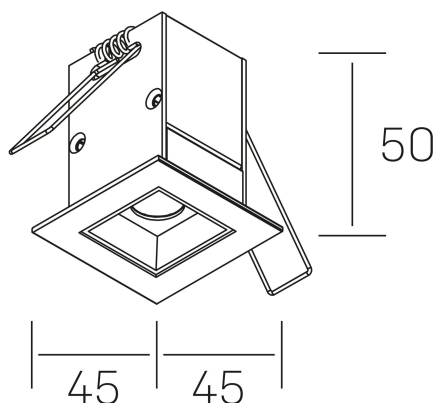

nse
K51300.01.RF.BK-BK.15.ST.9.30.DA

GENERAL DETAILS

INSTALACIÓN	recessed with frame
COLOR EXT-INT	Black-Black
DIRECCIÓN DE LA LUZ	Fixed
ÁNGULO DEL HAZ DE LUZ	15°
INT-EXT ESTANQUEIDAD	IP20/23
MATERIAL	Aluminum
RESISTENCIA MECÁNICA	IK 6
USO	Indoor
GARANTÍA	5 years

ELECTRICAL DETAILS

FUENTE DE LUZ	LED
POTENCIA	2 W
TEMPERATURA DE COLOR	3000K
FLUJO LUMÍNICO	185 Lm
EFICIENCIA LUMÍNICA	62 Lm/W
DIMABLE	DALI
DRIVER	Remote
CLASE DE SEGURIDAD	II
ÍNDICE DE REPRODUCCIÓN CROMÁTICA	CRI>90
TENSIÓN	220-240 V
CORRIENTE	700 mA
VIDA UTIL	50.000 h

GENERAL DIMENSIONS

DIMENSIÓN	.01 (45x45mm)
AGUJERO DE CORTE	37x37 mm
DIMENSIONES DE EMBALAJE	115 × 85 × 80 mm
PESO NETO	14

*Please might expect a max. 15% figure reduction in finishes other than white