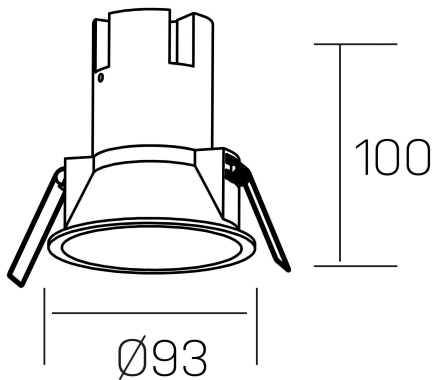

noon
K50800.03.RF.WH-WH.38.ST.8.40.PU

GENERAL DETAILS

INSTALACIÓN	recessed with frame
COLOR EXT-INT	White-White
DIRECCIÓN DE LA LUZ	Fixed
ÁNGULO DEL HAZ DE LUZ	38º
INT-EXT ESTANQUEIDAD	IP 23
MATERIAL	Aluminio/Policarbonato
RESISTENCIA MECÁNICA	IK03
USO	Indoor
GARANTÍA	5 years

ELECTRICAL DETAILS

FUENTE DE LUZ	LED
POTENCIA	10W
TEMPERATURA DE COLOR	4000K
FLUJO LUMÍNICO	910 Lm
EFICIENCIA LUMÍNICA	87 Lm/W
DIMABLE	Push
DRIVER	Remote
CLASE DE SEGURIDAD	II
ÍNDICE DE REPRODUCCIÓN CROMÁTICA	CRI >80, CRI >90
TENSIÓN	220-240 V
CORRIENTE	250 mA
VIDA UTIL	50.000 h

GENERAL DIMENSIONS

DIMENSIÓN	Ø 93 mm
AGUJERO DE CORTE	Ø 85 mm
ALTURA	h 100 mm
DIMENSIONES DE EMBALAJE	110 × 105 × 120 mm
PESO NETO	0.25

*Please might expect a max.15% figure reduction in finishes other than white