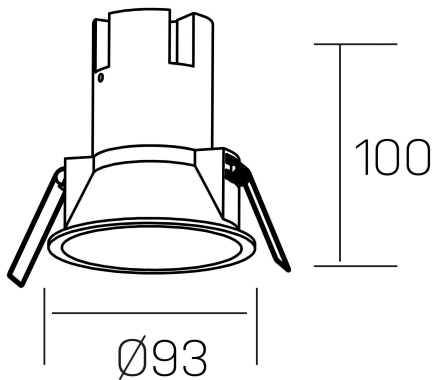

**noon**  
K50800.03.RF.WH-WH.38.ST.8.40.DA

#### GENERAL DETAILS

INSTALACIÓN	recessed with frame
COLOR EXT-INT	White-White
DIRECCIÓN DE LA LUZ	Fixed
ÁNGULO DEL HAZ DE LUZ	38º
INT-EXT ESTANQUEIDAD	IP 23
MATERIAL	Aluminio/Policarbonato
RESISTENCIA MECÁNICA	IK03
USO	Indoor
GARANTÍA	5 years

#### ELECTRICAL DETAILS

FUENTE DE LUZ	LED
POTENCIA	10W
TEMPERATURA DE COLOR	4000K
FLUJO LUMÍNICO	910 Lm
EFICIENCIA LUMÍNICA	87 Lm/W
DIMABLE	DALI
DRIVER	Remote
CLASE DE SEGURIDAD	II
ÍNDICE DE REPRODUCCIÓN CROMÁTICA	CRI >80, CRI >90
TENSIÓN	220-240 V
CORRIENTE	250 mA
VIDA UTIL	50.000 h

#### GENERAL DIMENSIONS

DIMENSIÓN	Ø 93 mm
AGUJERO DE CORTE	Ø 85 mm
ALTURA	h 100 mm
DIMENSIONES DE EMBALAJE	110 × 105 × 120 mm
PESO NETO	0.25

\*Please might expect a max.15% figure reduction in finishes other than white