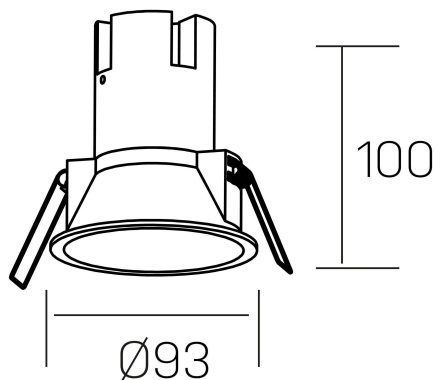

noon
K50800.03.RF.WH-WH.38.ST.8.40

GENERAL DETAILS

| | |
|-----------------------|------------------------|
| INSTALACIÓN | recessed with frame |
| COLOR EXT-INT | White-White |
| DIRECCIÓN DE LA LUZ | Fixed |
| ÁNGULO DEL HAZ DE LUZ | 38º |
| INT-EXT ESTANQUEIDAD | IP 23 |
| MATERIAL | Aluminio/Policarbonato |
| RESISTENCIA MECÁNICA | IK03 |
| USO | Indoor |
| GARANTÍA | 5 years |

ELECTRICAL DETAILS

| | |
|----------------------------------|------------------|
| FUENTE DE LUZ | LED |
| POTENCIA | 10W |
| TEMPERATURA DE COLOR | 4000K |
| FLUJO LUMÍNICO | 910 Lm |
| EFICIENCIA LUMÍNICA | 87 Lm/W |
| DIMABLE | No Dim |
| DRIVER | Remote |
| CLASE DE SEGURIDAD | II |
| ÍNDICE DE REPRODUCCIÓN CROMÁTICA | CRI >80, CRI >90 |
| TENSIÓN | 220-240 V |
| CORRIENTE | 250 mA |
| VIDA UTIL | 50.000 h |

GENERAL DIMENSIONS

| | |
|-------------------------|--------------------|
| DIMENSIÓN | Ø 93 mm |
| AGUJERO DE CORTE | Ø 85 mm |
| ALTURA | h 100 mm |
| DIMENSIONES DE EMBALAJE | 110 × 105 × 120 mm |
| PESO NETO | 0.25 |