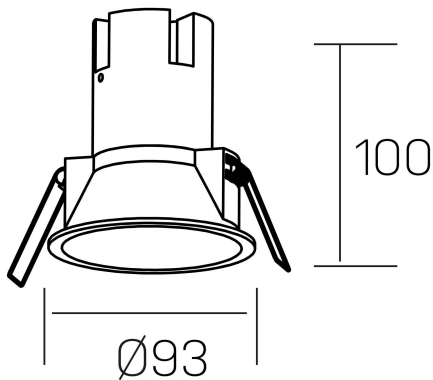

**noon**  
K50800.03.RF.WH-WH.38.ST.8.30.DA

#### GENERAL DETAILS

INSTALACIÓN	recessed with frame
COLOR EXT-INT	White-White
DIRECCIÓN DE LA LUZ	Fixed
ÁNGULO DEL HAZ DE LUZ	38º
INT-EXT ESTANQUEIDAD	IP 23
MATERIAL	Aluminio/Policarbonato
RESISTENCIA MECÁNICA	IK03
USO	Indoor
GARANTÍA	5 years

#### ELECTRICAL DETAILS

FUENTE DE LUZ	LED
POTENCIA	10W
TEMPERATURA DE COLOR	3000K
FLUJO LUMÍNICO	900 lm
EFICIENCIA LUMÍNICA	86 Lm/W
DIMABLE	DALI
DRIVER	Remote
CLASE DE SEGURIDAD	II
ÍNDICE DE REPRODUCCIÓN CROMÁTICA	CRI >80, CRI >90
TENSIÓN	220-240 V
CORRIENTE	250 mA
VIDA UTIL	50.000 h

#### GENERAL DIMENSIONS

DIMENSIÓN	Ø 93 mm
AGUJERO DE CORTE	Ø 85 mm
ALTURA	h 100 mm
DIMENSIONES DE EMBALAJE	110 × 105 × 120 mm
PESO NETO	0.25

\*Please might expect a max.15% figure reduction in finishes other than white