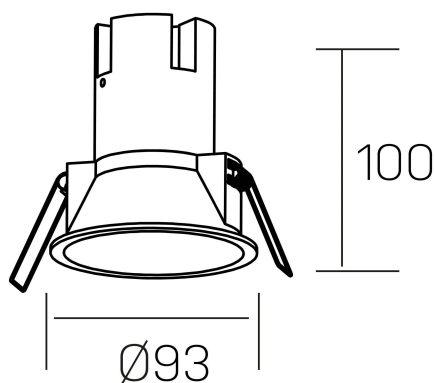

noon
K50800.03.RF.WH-WH.38.ST.8.30.D1

GENERAL DETAILS

INSTALACIÓN	recessed with frame
COLOR EXT-INT	White-White
DIRECCIÓN DE LA LUZ	Fixed
ÁNGULO DEL HAZ DE LUZ	38º
INT-EXT ESTANQUEIDAD	IP 23
MATERIAL	Aluminio/Policarbonato
RESISTENCIA MECÁNICA	IK03
USO	Indoor
GARANTÍA	5 years

ELECTRICAL DETAILS

FUENTE DE LUZ	LED
POTENCIA	10W
TEMPERATURA DE COLOR	3000K
FLUJO LUMÍNICO	900 lm
EFICIENCIA LUMÍNICA	86 Lm/W
DIMABLE	1.10v
DRIVER	Remote
CLASE DE SEGURIDAD	II
ÍNDICE DE REPRODUCCIÓN CROMÁTICA	CRI >80, CRI >90
TENSIÓN	220-240 V
CORRIENTE	250 mA
VIDA UTIL	50.000 h

GENERAL DIMENSIONS

DIMENSIÓN	Ø 93 mm
AGUJERO DE CORTE	Ø 85 mm
ALTURA	h 100 mm
DIMENSIONES DE EMBALAJE	110 × 105 × 120 mm
PESO NETO	0.25

*Please might expect a max.15% figure reduction in finishes other than white