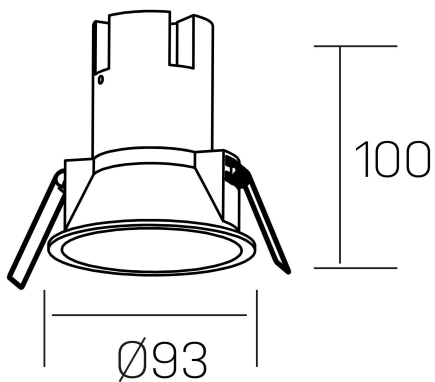

noon
K50800.03.RF.WH-WH.38.ST.8.27.PU

GENERAL DETAILS

INSTALACIÓN	recessed with frame
COLOR EXT-INT	White-White
DIRECCIÓN DE LA LUZ	Fixed
ÁNGULO DEL HAZ DE LUZ	38º
INT-EXT ESTANQUEIDAD	IP 23
MATERIAL	Aluminio/Policarbonato
RESISTENCIA MECÁNICA	IK03
USO	Indoor
GARANTÍA	5 years

ELECTRICAL DETAILS

FUENTE DE LUZ	LED
POTENCIA	10W
TEMPERATURA DE COLOR	2700K
FLUJO LUMÍNICO	890 Lm
EFICIENCIA LUMÍNICA	85 Lm/W
DIMABLE	Push
DRIVER	Remote
CLASE DE SEGURIDAD	II
ÍNDICE DE REPRODUCCIÓN CROMÁTICA	CRI >80, CRI >90
TENSIÓN	220-240 V
CORRIENTE	250 mA
VIDA UTIL	50.000 h

GENERAL DIMENSIONS

DIMENSIÓN	Ø 93 mm
AGUJERO DE CORTE	Ø 85 mm
ALTURA	h 100 mm
DIMENSIONES DE EMBALAJE	110 × 105 × 120 mm
PESO NETO	0.25

*Please might expect a max.15% figure reduction in finishes other than white