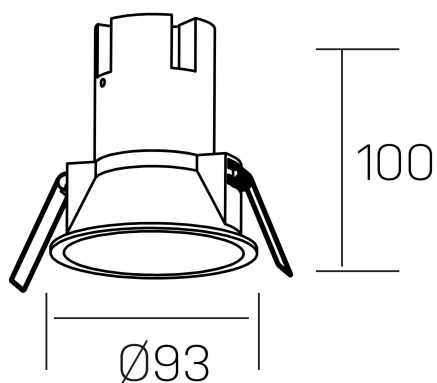

**noon**  
K50800.03.RF.WH-WH.38.ST.8.27

#### GENERAL DETAILS

INSTALACIÓN	recessed with frame
COLOR EXT-INT	White-White
DIRECCIÓN DE LA LUZ	Fixed
ÁNGULO DEL HAZ DE LUZ	38º
INT-EXT ESTANQUEIDAD	IP 23
MATERIAL	Aluminio/Policarbonato
RESISTENCIA MECÁNICA	IK03
USO	Indoor
GARANTÍA	5 years

#### ELECTRICAL DETAILS

FUENTE DE LUZ	LED
POTENCIA	10W
TEMPERATURA DE COLOR	2700K
FLUJO LUMÍNICO	890 Lm
EFICIENCIA LUMÍNICA	85 Lm/W
DIMABLE	No Dim
DRIVER	Remote
CLASE DE SEGURIDAD	II
ÍNDICE DE REPRODUCCIÓN CROMÁTICA	CRI >80, CRI >90
TENSIÓN	220-240 V
CORRIENTE	250 mA
VIDA UTIL	50.000 h

#### GENERAL DIMENSIONS

DIMENSIÓN	Ø 93 mm
AGUJERO DE CORTE	Ø 85 mm
ALTURA	h 100 mm
DIMENSIONES DE EMBALAJE	110 × 105 × 120 mm
PESO NETO	0.25

\*Please might expect a max.15% figure reduction in finishes other than white