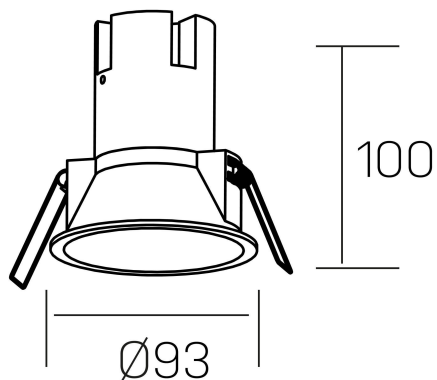

noon
K50800.03.RF.WH-GL.38.ST.8.40.DA

GENERAL DETAILS

INSTALACIÓN	recessed with frame
COLOR EXT-INT	White-Gold
DIRECCIÓN DE LA LUZ	Fixed
ÁNGULO DEL HAZ DE LUZ	38º
INT-EXT ESTANQUEIDAD	IP 23
MATERIAL	Aluminio/Policarbonato
RESISTENCIA MECÁNICA	IK03
USO	Indoor
GARANTÍA	5 years

ELECTRICAL DETAILS

FUENTE DE LUZ	LED
POTENCIA	10W
TEMPERATURA DE COLOR	4000K
FLUJO LUMÍNICO	910 Lm
EFICIENCIA LUMÍNICA	87 Lm/W
DIMABLE	DALI
DRIVER	Remote
CLASE DE SEGURIDAD	II
ÍNDICE DE REPRODUCCIÓN CROMÁTICA	CRI >80, CRI >90
TENSIÓN	220-240 V
CORRIENTE	250 mA
VIDA UTIL	50.000 h

GENERAL DIMENSIONS

DIMENSIÓN	Ø 93 mm
AGUJERO DE CORTE	Ø 85 mm
ALTURA	h 100 mm
DIMENSIONES DE EMBALAJE	110 × 105 × 120 mm
PESO NETO	0.25

*Please might expect a max.15% figure reduction in finishes other than white