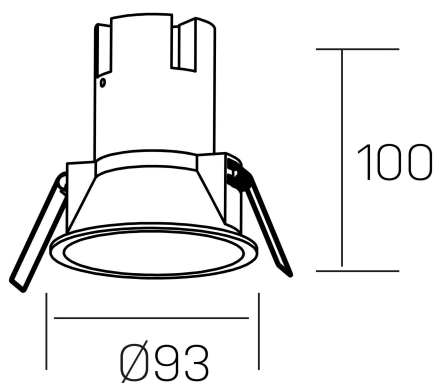

noon
K50800.03.RF.WH-GL.38.ST.8.40.D1

GENERAL DETAILS

INSTALACIÓN	recessed with frame
COLOR EXT-INT	White-Gold
DIRECCIÓN DE LA LUZ	Fixed
ÁNGULO DEL HAZ DE LUZ	38º
INT-EXT ESTANQUEIDAD	IP 23
MATERIAL	Aluminio/Policarbonato
RESISTENCIA MECÁNICA	IK03
USO	Indoor
GARANTÍA	5 years

ELECTRICAL DETAILS

FUENTE DE LUZ	LED
POTENCIA	10W
TEMPERATURA DE COLOR	4000K
FLUJO LUMÍNICO	910 Lm
EFICIENCIA LUMÍNICA	87 Lm/W
DIMABLE	1.10v
DRIVER	Remote
CLASE DE SEGURIDAD	II
ÍNDICE DE REPRODUCCIÓN CROMÁTICA	CRI >80, CRI >90
TENSIÓN	220-240 V
CORRIENTE	250 mA
VIDA UTIL	50.000 h

GENERAL DIMENSIONS

DIMENSIÓN	Ø 93 mm
AGUJERO DE CORTE	Ø 85 mm
ALTURA	h 100 mm
DIMENSIONES DE EMBALAJE	110 × 105 × 120 mm
PESO NETO	0.25

*Please might expect a max.15% figure reduction in finishes other than white