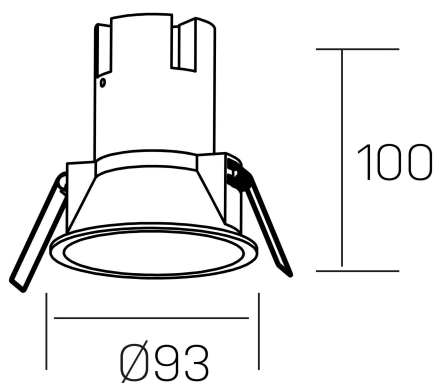

noon
K50800.03.RF.WH-GL.38.ST.8.30.DA

GENERAL DETAILS

INSTALACIÓN	recessed with frame
COLOR EXT-INT	White-Gold
DIRECCIÓN DE LA LUZ	Fixed
ÁNGULO DEL HAZ DE LUZ	38º
INT-EXT ESTANQUEIDAD	IP 23
MATERIAL	Aluminio/Policarbonato
RESISTENCIA MECÁNICA	IK03
USO	Indoor
GARANTÍA	5 years

ELECTRICAL DETAILS

FUENTE DE LUZ	LED
POTENCIA	10W
TEMPERATURA DE COLOR	3000K
FLUJO LUMÍNICO	900 lm
EFICIENCIA LUMÍNICA	86 Lm/W
DIMABLE	DALI
DRIVER	Remote
CLASE DE SEGURIDAD	II
ÍNDICE DE REPRODUCCIÓN CROMÁTICA	CRI >80, CRI >90
TENSIÓN	220-240 V
CORRIENTE	250 mA
VIDA UTIL	50.000 h

GENERAL DIMENSIONS

DIMENSIÓN	Ø 93 mm
AGUJERO DE CORTE	Ø 85 mm
ALTURA	h 100 mm
DIMENSIONES DE EMBALAJE	110 × 105 × 120 mm
PESO NETO	0.25

*Please might expect a max.15% figure reduction in finishes other than white