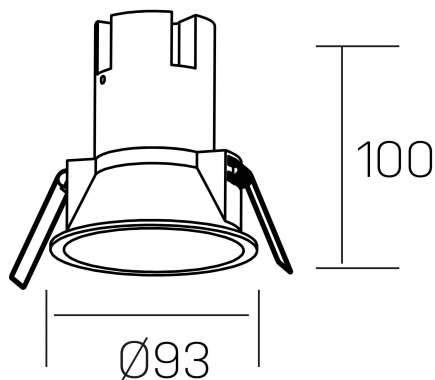

noon
K50800.03.RF.WH-GL.38.ST.8.30.D1

GENERAL DETAILS

INSTALACIÓN	recessed with frame
COLOR EXT-INT	White-Gold
DIRECCIÓN DE LA LUZ	Fixed
ÁNGULO DEL HAZ DE LUZ	38º
INT-EXT ESTANQUEIDAD	IP 23
MATERIAL	Aluminio/Policarbonato
RESISTENCIA MECÁNICA	IK03
USO	Indoor
GARANTÍA	5 years

ELECTRICAL DETAILS

FUENTE DE LUZ	LED
POTENCIA	10W
TEMPERATURA DE COLOR	3000K
FLUJO LUMÍNICO	900 lm
EFICIENCIA LUMÍNICA	86 Lm/W
DIMABLE	1.10v
DRIVER	Remote
CLASE DE SEGURIDAD	II
ÍNDICE DE REPRODUCCIÓN CROMÁTICA	CRI >80, CRI >90
TENSIÓN	220-240 V
CORRIENTE	250 mA
VIDA UTIL	50.000 h

GENERAL DIMENSIONS

DIMENSIÓN	Ø 93 mm
AGUJERO DE CORTE	Ø 85 mm
ALTURA	h 100 mm
DIMENSIONES DE EMBALAJE	110 × 105 × 120 mm
PESO NETO	0.25

*Please might expect a max.15% figure reduction in finishes other than white