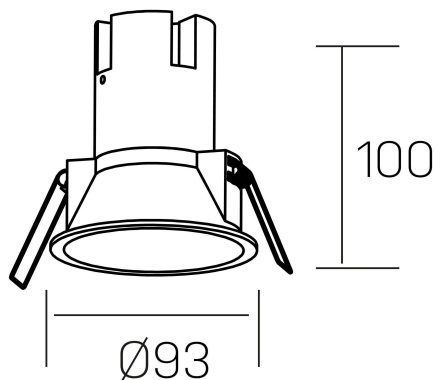

noon
K50800.03.RF.WH-GL.38.ST.8.27.PU

GENERAL DETAILS

INSTALACIÓN	recessed with frame
COLOR EXT-INT	White-Gold
DIRECCIÓN DE LA LUZ	Fixed
ÁNGULO DEL HAZ DE LUZ	38º
INT-EXT ESTANQUEIDAD	IP 23
MATERIAL	Aluminio/Policarbonato
RESISTENCIA MECÁNICA	IK03
USO	Indoor
GARANTÍA	5 years

ELECTRICAL DETAILS

FUENTE DE LUZ	LED
POTENCIA	10W
TEMPERATURA DE COLOR	2700K
FLUJO LUMÍNICO	890 Lm
EFICIENCIA LUMÍNICA	85 Lm/W
DIMABLE	Push
DRIVER	Remote
CLASE DE SEGURIDAD	II
ÍNDICE DE REPRODUCCIÓN CROMÁTICA	CRI >80, CRI >90
TENSIÓN	220-240 V
CORRIENTE	250 mA
VIDA UTIL	50.000 h

GENERAL DIMENSIONS

DIMENSIÓN	Ø 93 mm
AGUJERO DE CORTE	Ø 85 mm
ALTURA	h 100 mm
DIMENSIONES DE EMBALAJE	110 × 105 × 120 mm
PESO NETO	0.25

*Please might expect a max.15% figure reduction in finishes other than white