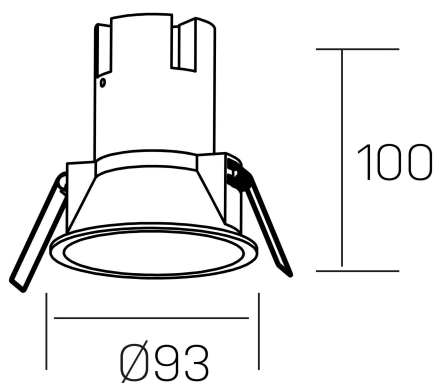

noon
K50800.03.RF.BK-BK.38.ST.8.30.D1

GENERAL DETAILS

INSTALACIÓN	recessed with frame
COLOR EXT-INT	Black-Black
DIRECCIÓN DE LA LUZ	Fixed
ÁNGULO DEL HAZ DE LUZ	38°
INT-EXT ESTANQUEIDAD	IP 23
MATERIAL	Aluminio/Policarbonato
RESISTENCIA MECÁNICA	IK03
USO	Indoor
GARANTÍA	5 years

ELECTRICAL DETAILS

FUENTE DE LUZ	LED
POTENCIA	10W
TEMPERATURA DE COLOR	3000K
FLUJO LUMÍNICO	900 lm
EFICIENCIA LUMÍNICA	86 Lm/W
DIMABLE	1.10v
DRIVER	Remote
CLASE DE SEGURIDAD	II
ÍNDICE DE REPRODUCCIÓN CROMÁTICA	CRI >80, CRI >90
TENSIÓN	220-240 V
CORRIENTE	250 mA
VIDA UTIL	50.000 h

GENERAL DIMENSIONS

DIMENSIÓN	Ø 93 mm
AGUJERO DE CORTE	Ø 85 mm
ALTURA	h 100 mm
DIMENSIONES DE EMBALAJE	110 × 105 × 120 mm
PESO NETO	0.25

*Please might expect a max.15% figure reduction in finishes other than white