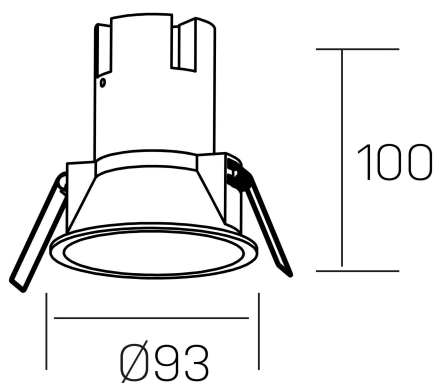

noon
K50800.03.RF.BK-BK.38.ST.8.30

GENERAL DETAILS

INSTALACIÓN	recessed with frame
COLOR EXT-INT	Black-Black
DIRECCIÓN DE LA LUZ	Fixed
ÁNGULO DEL HAZ DE LUZ	38º
INT-EXT ESTANQUEIDAD	IP 23
MATERIAL	Aluminio/Policarbonato
RESISTENCIA MECÁNICA	IK03
USO	Indoor
GARANTÍA	5 years

ELECTRICAL DETAILS

FUENTE DE LUZ	LED
POTENCIA	10W
TEMPERATURA DE COLOR	3000K
FLUJO LUMÍNICO	900 lm
EFICIENCIA LUMÍNICA	86 Lm/W
DIMABLE	No Dim
DRIVER	Remote
CLASE DE SEGURIDAD	II
ÍNDICE DE REPRODUCCIÓN CROMÁTICA	CRI >80, CRI >90
TENSIÓN	220-240 V
CORRIENTE	250 mA
VIDA UTIL	50.000 h

GENERAL DIMENSIONS

DIMENSIÓN	Ø 93 mm
AGUJERO DE CORTE	Ø 85 mm
ALTURA	h 100 mm
DIMENSIONES DE EMBALAJE	110 × 105 × 120 mm
PESO NETO	0.25

*Please might expect a max.15% figure reduction in finishes other than white