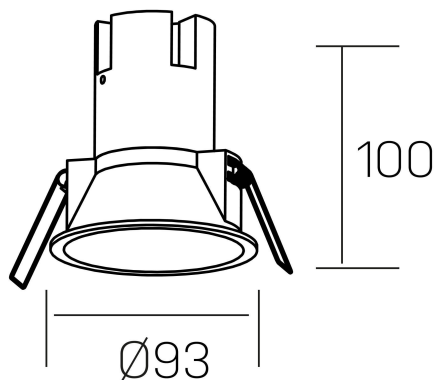

noon
K50800.03.RF.BK-BK.38.ST.8.27.DA

GENERAL DETAILS

INSTALACIÓN	recessed with frame
COLOR EXT-INT	Black-Black
DIRECCIÓN DE LA LUZ	Fixed
ÁNGULO DEL HAZ DE LUZ	38º
INT-EXT ESTANQUEIDAD	IP 23
MATERIAL	Aluminio/Policarbonato
RESISTENCIA MECÁNICA	IK03
USO	Indoor
GARANTÍA	5 years

ELECTRICAL DETAILS

FUENTE DE LUZ	LED
POTENCIA	10W
TEMPERATURA DE COLOR	2700K
FLUJO LUMÍNICO	890 Lm
EFICIENCIA LUMÍNICA	85 Lm/W
DIMABLE	DALI
DRIVER	Remote
CLASE DE SEGURIDAD	II
ÍNDICE DE REPRODUCCIÓN CROMÁTICA	CRI >80, CRI >90
TENSIÓN	220-240 V
CORRIENTE	250 mA
VIDA UTIL	50.000 h

GENERAL DIMENSIONS

DIMENSIÓN	Ø 93 mm
AGUJERO DE CORTE	Ø 85 mm
ALTURA	h 100 mm
DIMENSIONES DE EMBALAJE	110 × 105 × 120 mm
PESO NETO	0.25

*Please might expect a max.15% figure reduction in finishes other than white