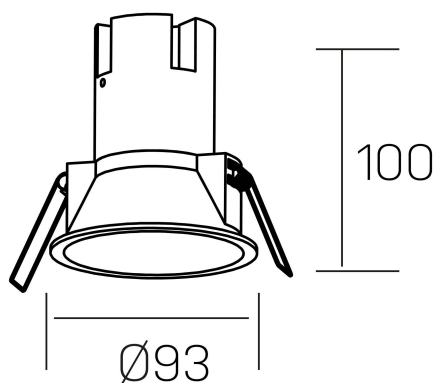

noon
K50800.03.RF.BK-BK.38.ST.8.27.D1

GENERAL DETAILS

INSTALACIÓN	recessed with frame
COLOR EXT-INT	Black-Black
DIRECCIÓN DE LA LUZ	Fixed
ÁNGULO DEL HAZ DE LUZ	38º
INT-EXT ESTANQUEIDAD	IP 23
MATERIAL	Aluminio/Policarbonato
RESISTENCIA MECÁNICA	IK03
USO	Indoor
GARANTÍA	5 years

ELECTRICAL DETAILS

FUENTE DE LUZ	LED
POTENCIA	10W
TEMPERATURA DE COLOR	2700K
FLUJO LUMÍNICO	890 Lm
EFICIENCIA LUMÍNICA	85 Lm/W
DIMABLE	1.10v
DRIVER	Remote
CLASE DE SEGURIDAD	II
ÍNDICE DE REPRODUCCIÓN CROMÁTICA	CRI >80, CRI >90
TENSIÓN	220-240 V
CORRIENTE	250 mA
VIDA UTIL	50.000 h

GENERAL DIMENSIONS

DIMENSIÓN	Ø 93 mm
AGUJERO DE CORTE	Ø 85 mm
ALTURA	h 100 mm
DIMENSIONES DE EMBALAJE	110 × 105 × 120 mm
PESO NETO	0.25

*Please might expect a max.15% figure reduction in finishes other than white