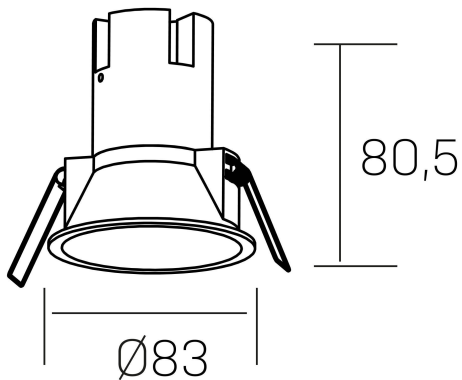

**noon**  
K50800.02.RF.WH-WH.38.ST.8.40

#### GENERAL DETAILS

INSTALACIÓN	recessed with frame
COLOR EXT-INT	White-White
DIRECCIÓN DE LA LUZ	Fixed
ÁNGULO DEL HAZ DE LUZ	38°
INT-EXT ESTANQUEIDAD	IP 23
MATERIAL	Aluminio/Polycarbonato
RESISTENCIA MECÁNICA	IK03
USO	Indoor
GARANTÍA	5 years

#### ELECTRICAL DETAILS

FUENTE DE LUZ	LED
POTENCIA	7 W
TEMPERATURA DE COLOR	4000K
FLUJO LUMÍNICO	595 lm
EFICIENCIA LUMÍNICA	79 Lm/W
DIMABLE	No Dim
DRIVER	Remote
CLASE DE SEGURIDAD	II
ÍNDICE DE REPRODUCCIÓN CROMÁTICA	CRI >80, CRI >90
TENSIÓN	220-240 V
CORRIENTE	160 mA
VIDA UTIL	50.000 h

#### GENERAL DIMENSIONS

DIMENSIÓN	$\varnothing 83$ mm
AGUJERO DE CORTE	$\varnothing 75$ mm
ALTURA	h-835-mm
DIMENSIONES DE EMBALAJE	95 × 95 × 110 mm
PESO NETO	0.15

\*Please might expect a max.15% figure reduction in finishes other than white