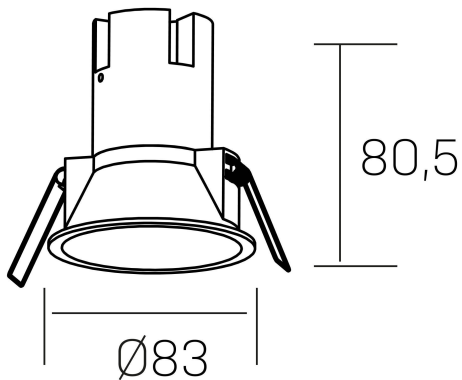

noon
K50800.02.RF.WH-GL.38.ST.8.27.DA

GENERAL DETAILS

INSTALACIÓN	recessed with frame
COLOR EXT-INT	White-Gold
DIRECCIÓN DE LA LUZ	Fixed
ÁNGULO DEL HAZ DE LUZ	38º
INT-EXT ESTANQUEIDAD	IP 23
MATERIAL	Aluminio/Polycarbonato
RESISTENCIA MECÁNICA	IK03
USO	Indoor
GARANTÍA	5 years

ELECTRICAL DETAILS

FUENTE DE LUZ	LED
POTENCIA	7 W
TEMPERATURA DE COLOR	2700K
FLUJO LUMÍNICO	575 Lm
EFICIENCIA LUMÍNICA	77 Lm/W
DIMABLE	DALI
DRIVER	Remote
CLASE DE SEGURIDAD	II
ÍNDICE DE REPRODUCCIÓN CROMÁTICA	CRI >80, CRI >90
TENSIÓN	220-240 V
CORRIENTE	160 mA
VIDA UTIL	50.000 h

GENERAL DIMENSIONS

DIMENSIÓN	Ø 83 mm
AGUJERO DE CORTE	Ø 75 mm
ALTURA	h-835-mm
DIMENSIONES DE EMBALAJE	95 × 95 × 110 mm
PESO NETO	0.15

*Please might expect a max.15% figure reduction in finishes other than white