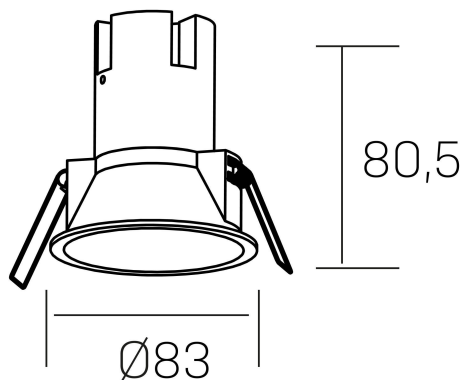

**noon**  
K50800.02.RF.WH-GL.38.ST.8.27.D1

#### GENERAL DETAILS

INSTALACIÓN	recessed with frame
COLOR EXT-INT	White-Gold
DIRECCIÓN DE LA LUZ	Fixed
ÁNGULO DEL HAZ DE LUZ	38º
INT-EXT ESTANQUEIDAD	IP 23
MATERIAL	Aluminio/Polycarbonato
RESISTENCIA MECÁNICA	IK03
USO	Indoor
GARANTÍA	5 years

#### ELECTRICAL DETAILS

FUENTE DE LUZ	LED
POTENCIA	7 W
TEMPERATURA DE COLOR	2700K
FLUJO LUMÍNICO	575 Lm
EFICIENCIA LUMÍNICA	77 Lm/W
DIMABLE	1.10v
DRIVER	Remote
CLASE DE SEGURIDAD	II
ÍNDICE DE REPRODUCCIÓN CROMÁTICA	CRI >80, CRI >90
TENSIÓN	220-240 V
CORRIENTE	160 mA
VIDA UTIL	50.000 h

#### GENERAL DIMENSIONS

DIMENSIÓN	Ø 83 mm
AGUJERO DE CORTE	Ø 75 mm
ALTURA	h-835-mm
DIMENSIONES DE EMBALAJE	95 × 95 × 110 mm
PESO NETO	0.15

\*Please might expect a max.15% figure reduction in finishes other than white