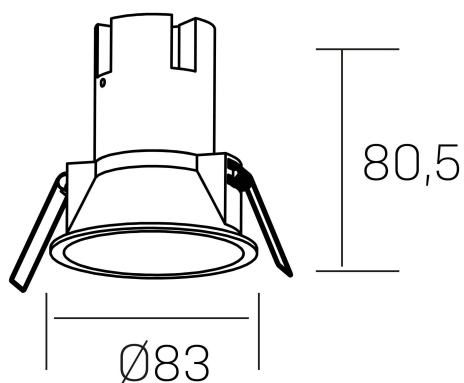

**noon**  
K50800.02.RF.BK-BK.38.ST.8.40.DA

#### GENERAL DETAILS

INSTALACIÓN	recessed with frame
COLOR EXT-INT	Black-Black
DIRECCIÓN DE LA LUZ	Fixed
ÁNGULO DEL HAZ DE LUZ	38º
INT-EXT ESTANQUEIDAD	IP 23
MATERIAL	Aluminio/Polycarbonato
RESISTENCIA MECÁNICA	IK03
USO	Indoor
GARANTÍA	5 years

#### ELECTRICAL DETAILS

FUENTE DE LUZ	LED
POTENCIA	7 W
TEMPERATURA DE COLOR	4000K
FLUJO LUMÍNICO	595 lm
EFICIENCIA LUMÍNICA	79 Lm/W
DIMABLE	DALI
DRIVER	Remote
CLASE DE SEGURIDAD	II
ÍNDICE DE REPRODUCCIÓN CROMÁTICA	CRI >80, CRI>90
TENSIÓN	220-240 V
CORRIENTE	160 mA
VIDA UTIL	50.000 h

#### GENERAL DIMENSIONS

DIMENSIÓN	Ø 83 mm
AGUJERO DE CORTE	Ø 75 mm
ALTURA	h-835-mm
DIMENSIONES DE EMBALAJE	95 × 95 × 110 mm
PESO NETO	0.15

\*Please might expect a max.15% figure reduction in finishes other than white