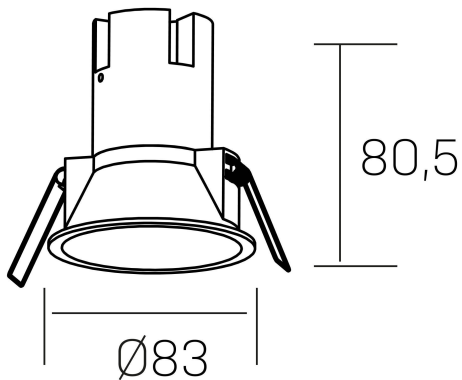

noon
K50800.02.RF.BK-BK.38.ST.8.27.PU

GENERAL DETAILS

INSTALACIÓN	recessed with frame
COLOR EXT-INT	Black-Black
DIRECCIÓN DE LA LUZ	Fixed
ÁNGULO DEL HAZ DE LUZ	38º
INT-EXT ESTANQUEIDAD	IP 23
MATERIAL	Aluminio/Polycarbonato
RESISTENCIA MECÁNICA	IK03
USO	Indoor
GARANTÍA	5 years

ELECTRICAL DETAILS

FUENTE DE LUZ	LED
POTENCIA	7 W
TEMPERATURA DE COLOR	2700K
FLUJO LUMÍNICO	575 Lm
EFICIENCIA LUMÍNICA	77 Lm/W
DIMABLE	Push
DRIVER	Remote
CLASE DE SEGURIDAD	II
ÍNDICE DE REPRODUCCIÓN CROMÁTICA	CRI >80, CRI >90
TENSIÓN	220-240 V
CORRIENTE	160 mA
VIDA UTIL	50.000 h

GENERAL DIMENSIONS

DIMENSIÓN	Ø 83 mm
AGUJERO DE CORTE	Ø 75 mm
ALTURA	h-835-mm
DIMENSIONES DE EMBALAJE	95 × 95 × 110 mm
PESO NETO	0.15

*Please might expect a max.15% figure reduction in finishes other than white