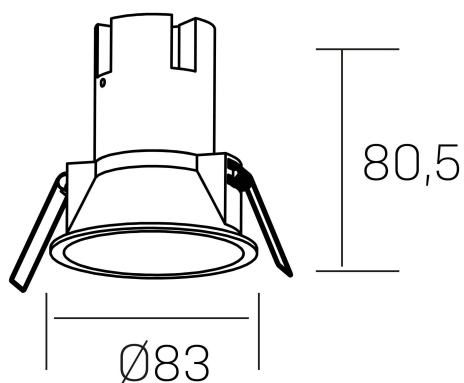

**noon**  
K50800.02.RF.BK-BK.38.ST.8.27.D1

#### GENERAL DETAILS

INSTALACIÓN	recessed with frame
COLOR EXT-INT	Black-Black
DIRECCIÓN DE LA LUZ	Fixed
ÁNGULO DEL HAZ DE LUZ	38º
INT-EXT ESTANQUEIDAD	IP 23
MATERIAL	Aluminio/Polycarbonato
RESISTENCIA MECÁNICA	IK03
USO	Indoor
GARANTÍA	5 years

#### ELECTRICAL DETAILS

FUENTE DE LUZ	LED
POTENCIA	7 W
TEMPERATURA DE COLOR	2700K
FLUJO LUMÍNICO	575 Lm
EFICIENCIA LUMÍNICA	77 Lm/W
DIMABLE	1.10v
DRIVER	Remote
CLASE DE SEGURIDAD	II
ÍNDICE DE REPRODUCCIÓN CROMÁTICA	CRI >80, CRI >90
TENSIÓN	220-240 V
CORRIENTE	160 mA
VIDA UTIL	50.000 h

#### GENERAL DIMENSIONS

DIMENSIÓN	Ø 83 mm
AGUJERO DE CORTE	Ø 75 mm
ALTURA	h-835-mm
DIMENSIONES DE EMBALAJE	95 × 95 × 110 mm
PESO NETO	0.15

\*Please might expect a max.15% figure reduction in finishes other than white