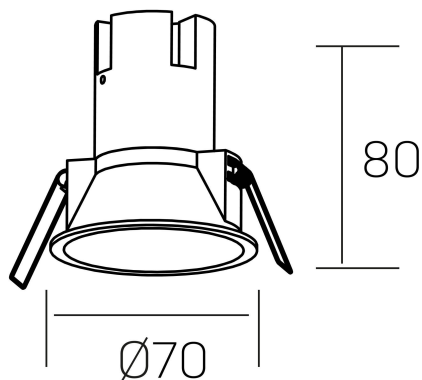

noon
K50800.01.RF.WH-WH.38.ST.8.40.DA

GENERAL DETAILS

INSTALACIÓN	recessed with frame
COLOR EXT-INT	White-White
DIRECCIÓN DE LA LUZ	Fixed
ÁNGULO DEL HAZ DE LUZ	38º
INT-EXT ESTANQUEIDAD	IP 23
MATERIAL	Aluminio/Polycarbonato
RESISTENCIA MECÁNICA	IK03
USO	Indoor
GARANTÍA	5 years

ELECTRICAL DETAILS

FUENTE DE LUZ	LED
POTENCIA	5 W
TEMPERATURA DE COLOR	4000K
FLUJO LUMÍNICO	490 Lm
EFICIENCIA LUMÍNICA	82 Lm/W
DIMABLE	DALI
DRIVER	Remote
CLASE DE SEGURIDAD	II
ÍNDICE DE REPRODUCCIÓN CROMÁTICA	CRI >80, CRI >90
TENSIÓN	220-240 V
CORRIENTE	135 mA
VIDA UTIL	50.000 h

GENERAL DIMENSIONS

DIMENSIÓN	Ø 70 mm
AGUJERO DE CORTE	Ø 62 mm
ALTURA	h 80 mm
DIMENSIONES DE EMBALAJE	95 × 95 × 110 mm
PESO NETO	0.15

*Please might expect a max.15% figure reduction in finishes other than white