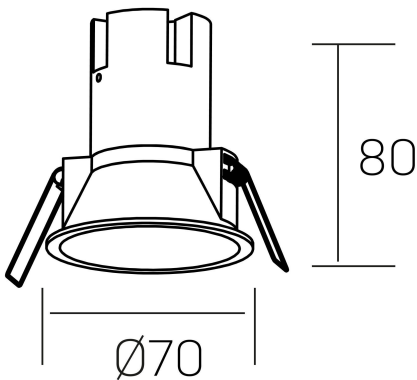

noon
K50800.01.RF.WH-WH.38.ST.8.40

GENERAL DETAILS

INSTALACIÓN	recessed with frame
COLOR EXT-INT	White-White
DIRECCIÓN DE LA LUZ	Fixed
ÁNGULO DEL HAZ DE LUZ	38º
INT-EXT ESTANQUEIDAD	IP 23
MATERIAL	Aluminio/Polycarbonato
RESISTENCIA MECÁNICA	IK03
USO	Indoor
GARANTÍA	5 years

ELECTRICAL DETAILS

FUENTE DE LUZ	LED
POTENCIA	5 W
TEMPERATURA DE COLOR	4000K
FLUJO LUMÍNICO	490 Lm
EFICIENCIA LUMÍNICA	82 Lm/W
DIMABLE	No Dim
DRIVER	Remote
CLASE DE SEGURIDAD	II
ÍNDICE DE REPRODUCCIÓN CROMÁTICA	CRI >80, CRI >90
TENSIÓN	220-240 V
CORRIENTE	135 mA
VIDA UTIL	50.000 h

GENERAL DIMENSIONS

DIMENSIÓN	Ø 70 mm
AGUJERO DE CORTE	Ø 62 mm
ALTURA	h 80 mm
DIMENSIONES DE EMBALAJE	95 × 95 × 110 mm
PESO NETO	0.15

*Please might expect a max.15% figure reduction in finishes other than white