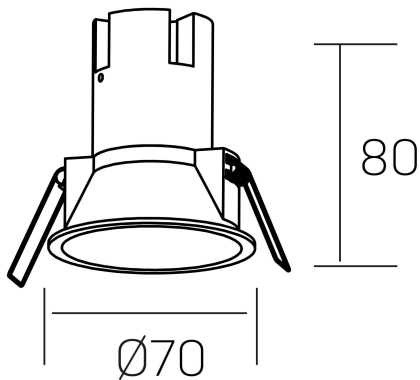

noon
K50800.01.RF.WH-WH.38.ST.8.30.D1

GENERAL DETAILS

INSTALACIÓN	recessed with frame
COLOR EXT-INT	White-White
DIRECCIÓN DE LA LUZ	Fixed
ÁNGULO DEL HAZ DE LUZ	38º
INT-EXT ESTANQUEIDAD	IP 23
MATERIAL	Aluminio/Polycarbonato
RESISTENCIA MECÁNICA	IK03
USO	Indoor
GARANTÍA	5 years

ELECTRICAL DETAILS

FUENTE DE LUZ	LED
POTENCIA	5 W
TEMPERATURA DE COLOR	3000K
FLUJO LUMÍNICO	480 Lm
EFICIENCIA LUMÍNICA	80 Lm/W
DIMABLE	1.10v
DRIVER	Remote
CLASE DE SEGURIDAD	II
ÍNDICE DE REPRODUCCIÓN CROMÁTICA	CRI >80, CRI >90
TENSIÓN	220-240 V
CORRIENTE	135 mA
VIDA UTIL	50.000 h

GENERAL DIMENSIONS

DIMENSIÓN	Ø 70 mm
AGUJERO DE CORTE	Ø 62 mm
ALTURA	h 80 mm
DIMENSIONES DE EMBALAJE	95 × 95 × 110 mm
PESO NETO	0.15

*Please might expect a max.15% figure reduction in finishes other than white