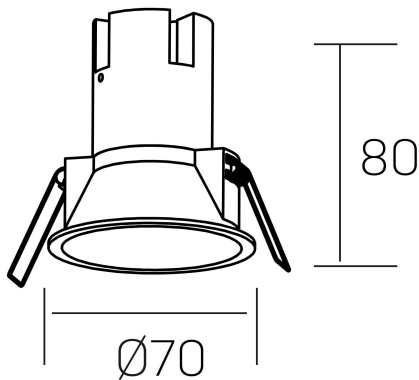

**noon**  
K50800.01.RF.WH-WH.38.ST.8.30

#### GENERAL DETAILS

INSTALACIÓN	recessed with frame
COLOR EXT-INT	White-White
DIRECCIÓN DE LA LUZ	Fixed
ÁNGULO DEL HAZ DE LUZ	38º
INT-EXT ESTANQUEIDAD	IP 23
MATERIAL	Aluminio/Polycarbonato
RESISTENCIA MECÁNICA	IK03
USO	Indoor
GARANTÍA	5 years

#### ELECTRICAL DETAILS

FUENTE DE LUZ	LED
POTENCIA	5 W
TEMPERATURA DE COLOR	3000K
FLUJO LUMÍNICO	480 Lm
EFICIENCIA LUMÍNICA	80 Lm/W
DIMABLE	No Dim
DRIVER	Remote
CLASE DE SEGURIDAD	II
ÍNDICE DE REPRODUCCIÓN CROMÁTICA	CRI >80, CRI >90
TENSIÓN	220-240 V
CORRIENTE	135 mA
VIDA UTIL	50.000 h

#### GENERAL DIMENSIONS

DIMENSIÓN	Ø 70 mm
AGUJERO DE CORTE	Ø 62 mm
ALTURA	h 80 mm
DIMENSIONES DE EMBALAJE	95 × 95 × 110 mm
PESO NETO	0.15

\*Please might expect a max.15% figure reduction in finishes other than white