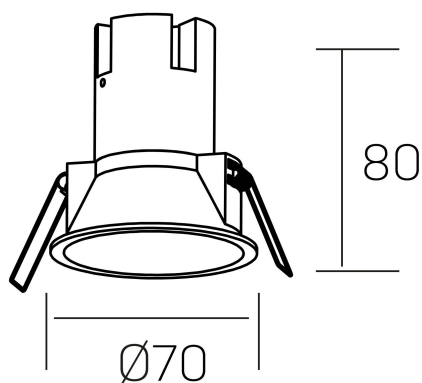

noon
K50800.01.RF.WH-WH.38.ST.8.27.PU

GENERAL DETAILS

INSTALACIÓN	recessed with frame
COLOR EXT-INT	White-White
DIRECCIÓN DE LA LUZ	Fixed
ÁNGULO DEL HAZ DE LUZ	38º
INT-EXT ESTANQUEIDAD	IP 23
MATERIAL	Aluminio/Polycarbonato
RESISTENCIA MECÁNICA	IK03
USO	Indoor
GARANTÍA	5 years

ELECTRICAL DETAILS

FUENTE DE LUZ	LED
POTENCIA	5 W
TEMPERATURA DE COLOR	2700K
FLUJO LUMÍNICO	470 Lm
EFICIENCIA LUMÍNICA	78 Lm/W
DIMABLE	Push
DRIVER	Remote
CLASE DE SEGURIDAD	II
ÍNDICE DE REPRODUCCIÓN CROMÁTICA	CRI >80, CRI >90
TENSIÓN	220-240 V
CORRIENTE	135 mA
VIDA UTIL	50.000 h

GENERAL DIMENSIONS

DIMENSIÓN	Ø 70 mm
AGUJERO DE CORTE	Ø 62 mm
ALTURA	h 80 mm
DIMENSIONES DE EMBALAJE	95 × 95 × 110 mm
PESO NETO	0.15

*Please might expect a max.15% figure reduction in finishes other than white