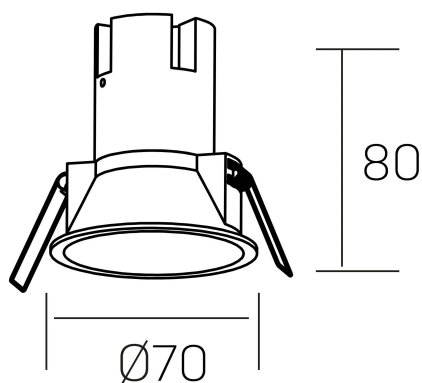

noon
K50800.01.RF.WH-WH.38.ST.8.27.DA

GENERAL DETAILS

INSTALACIÓN	recessed with frame
COLOR EXT-INT	White-White
DIRECCIÓN DE LA LUZ	Fixed
ÁNGULO DEL HAZ DE LUZ	38º
INT-EXT ESTANQUEIDAD	IP 23
MATERIAL	Aluminio/Polycarbonato
RESISTENCIA MECÁNICA	IK03
USO	Indoor
GARANTÍA	5 years

ELECTRICAL DETAILS

FUENTE DE LUZ	LED
POTENCIA	5 W
TEMPERATURA DE COLOR	2700K
FLUJO LUMÍNICO	470 Lm
EFICIENCIA LUMÍNICA	78 Lm/W
DIMABLE	DALI
DRIVER	Remote
CLASE DE SEGURIDAD	II
ÍNDICE DE REPRODUCCIÓN CROMÁTICA	CRI >80, CRI >90
TENSIÓN	220-240 V
CORRIENTE	135 mA
VIDA UTIL	50.000 h

GENERAL DIMENSIONS

DIMENSIÓN	Ø 70 mm
AGUJERO DE CORTE	Ø 62 mm
ALTURA	h 80 mm
DIMENSIONES DE EMBALAJE	95 × 95 × 110 mm
PESO NETO	0.15

*Please might expect a max.15% figure reduction in finishes other than white