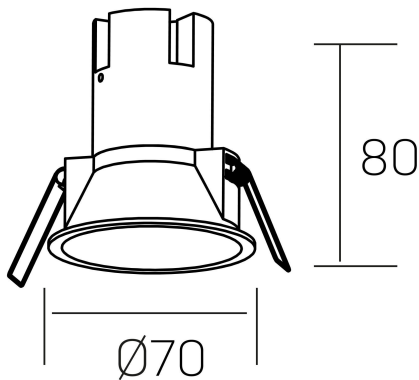

**noon**  
K50800.01.RF.WH-WH.38.ST.8.27.D1

#### GENERAL DETAILS

INSTALACIÓN	recessed with frame
COLOR EXT-INT	White-White
DIRECCIÓN DE LA LUZ	Fixed
ÁNGULO DEL HAZ DE LUZ	38°
INT-EXT ESTANQUEIDAD	IP 23
MATERIAL	Aluminio/Polycarbonato
RESISTENCIA MECÁNICA	IK03
USO	Indoor
GARANTÍA	5 years

#### ELECTRICAL DETAILS

FUENTE DE LUZ	LED
POTENCIA	5 W
TEMPERATURA DE COLOR	2700K
FLUJO LUMÍNICO	470 Lm
EFICIENCIA LUMÍNICA	78 Lm/W
DIMABLE	1.10v
DRIVER	Remote
CLASE DE SEGURIDAD	II
ÍNDICE DE REPRODUCCIÓN CROMÁTICA	CRI >80, CRI >90
TENSIÓN	220-240 V
CORRIENTE	135 mA
VIDA UTIL	50.000 h

#### GENERAL DIMENSIONS

DIMENSIÓN	Ø 70 mm
AGUJERO DE CORTE	Ø 62 mm
ALTURA	h 80 mm
DIMENSIONES DE EMBALAJE	95 × 95 × 110 mm
PESO NETO	0.15

\*Please might expect a max.15% figure reduction in finishes other than white