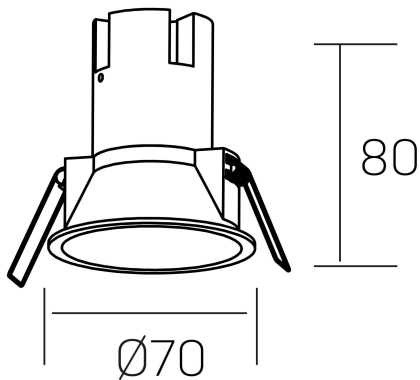

noon
K50800.01.RF.WH-GL.38.ST.8.40.PU

GENERAL DETAILS

INSTALACIÓN	recessed with frame
COLOR EXT-INT	White-Gold
DIRECCIÓN DE LA LUZ	Fixed
ÁNGULO DEL HAZ DE LUZ	38º
INT-EXT ESTANQUEIDAD	IP 23
MATERIAL	Aluminio/Polycarbonato
RESISTENCIA MECÁNICA	IK03
USO	Indoor
GARANTÍA	5 years

ELECTRICAL DETAILS

FUENTE DE LUZ	LED
POTENCIA	5 W
TEMPERATURA DE COLOR	4000K
FLUJO LUMÍNICO	490 Lm
EFICIENCIA LUMÍNICA	82 Lm/W
DIMABLE	Push
DRIVER	Remote
CLASE DE SEGURIDAD	II
ÍNDICE DE REPRODUCCIÓN CROMÁTICA	CRI >80, CRI >90
TENSIÓN	220-240 V
CORRIENTE	135 mA
VIDA UTIL	50.000 h

GENERAL DIMENSIONS

DIMENSIÓN	Ø 70 mm
AGUJERO DE CORTE	Ø 62 mm
ALTURA	h 80 mm
DIMENSIONES DE EMBALAJE	95 × 95 × 110 mm
PESO NETO	0.15

*Please might expect a max.15% figure reduction in finishes other than white