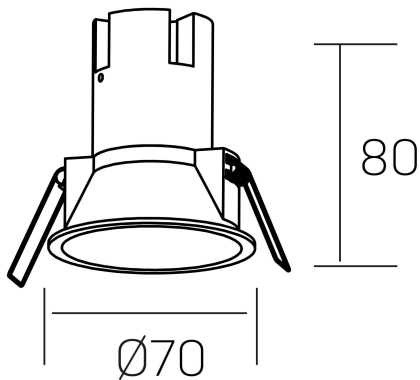

**noon**  
K50800.01.RF.WH-GL.38.ST.8.30.PU

#### GENERAL DETAILS

INSTALACIÓN	recessed with frame
COLOR EXT-INT	White-Gold
DIRECCIÓN DE LA LUZ	Fixed
ÁNGULO DEL HAZ DE LUZ	38º
INT-EXT ESTANQUEIDAD	IP 23
MATERIAL	Aluminio/Polycarbonato
RESISTENCIA MECÁNICA	IK03
USO	Indoor
GARANTÍA	5 years

#### ELECTRICAL DETAILS

FUENTE DE LUZ	LED
POTENCIA	5 W
TEMPERATURA DE COLOR	3000K
FLUJO LUMÍNICO	480 Lm
EFICIENCIA LUMÍNICA	80 Lm/W
DIMABLE	Push
DRIVER	Remote
CLASE DE SEGURIDAD	II
ÍNDICE DE REPRODUCCIÓN CROMÁTICA	CRI >80, CRI >90
TENSIÓN	220-240 V
CORRIENTE	135 mA
VIDA UTIL	50.000 h

#### GENERAL DIMENSIONS

DIMENSIÓN	Ø 70 mm
AGUJERO DE CORTE	Ø 62 mm
ALTURA	h 80 mm
DIMENSIONES DE EMBALAJE	95 × 95 × 110 mm
PESO NETO	0.15

\*Please might expect a max.15% figure reduction in finishes other than white