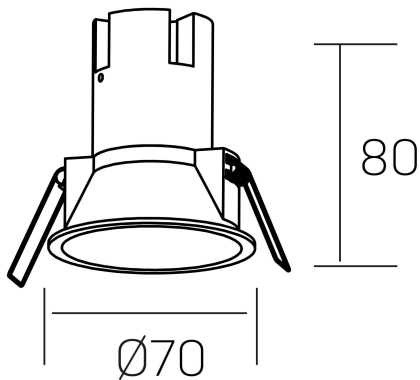

**noon**  
K50800.01.RF.WH-GL.38.ST.8.30.DA

#### GENERAL DETAILS

INSTALACIÓN	recessed with frame
COLOR EXT-INT	White-Gold
DIRECCIÓN DE LA LUZ	Fixed
ÁNGULO DEL HAZ DE LUZ	38º
INT-EXT ESTANQUEIDAD	IP 23
MATERIAL	Aluminio/Polycarbonato
RESISTENCIA MECÁNICA	IK03
USO	Indoor
GARANTÍA	5 years

#### ELECTRICAL DETAILS

FUENTE DE LUZ	LED
POTENCIA	5 W
TEMPERATURA DE COLOR	3000K
FLUJO LUMÍNICO	480 Lm
EFICIENCIA LUMÍNICA	80 Lm/W
DIMABLE	DALI
DRIVER	Remote
CLASE DE SEGURIDAD	II
ÍNDICE DE REPRODUCCIÓN CROMÁTICA	CRI >80, CRI >90
TENSIÓN	220-240 V
CORRIENTE	135 mA
VIDA UTIL	50.000 h

#### GENERAL DIMENSIONS

DIMENSIÓN	Ø 70 mm
AGUJERO DE CORTE	Ø 62 mm
ALTURA	h 80 mm
DIMENSIONES DE EMBALAJE	95 × 95 × 110 mm
PESO NETO	0.15

\*Please might expect a max.15% figure reduction in finishes other than white