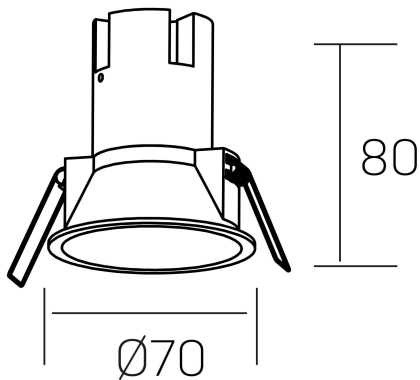

noon
K50800.01.RF.BK-BK.38.ST.8.40.PU

GENERAL DETAILS

INSTALACIÓN	recessed with frame
COLOR EXT-INT	Black-Black
DIRECCIÓN DE LA LUZ	Fixed
ÁNGULO DEL HAZ DE LUZ	38º
INT-EXT ESTANQUEIDAD	IP 23
MATERIAL	Aluminio/Polycarbonato
RESISTENCIA MECÁNICA	IK03
USO	Indoor
GARANTÍA	5 years

ELECTRICAL DETAILS

FUENTE DE LUZ	LED
POTENCIA	5 W
TEMPERATURA DE COLOR	4000K
FLUJO LUMÍNICO	490 Lm
EFICIENCIA LUMÍNICA	82 Lm/W
DIMABLE	Push
DRIVER	Remote
CLASE DE SEGURIDAD	II
ÍNDICE DE REPRODUCCIÓN CROMÁTICA	CRI >80, CRI >90
TENSIÓN	220-240 V
CORRIENTE	135 mA
VIDA UTIL	50.000 h

GENERAL DIMENSIONS

DIMENSIÓN	Ø 70 mm
AGUJERO DE CORTE	Ø 62 mm
ALTURA	h 80 mm
DIMENSIONES DE EMBALAJE	95 × 95 × 110 mm
PESO NETO	0.15

*Please might expect a max.15% figure reduction in finishes other than white