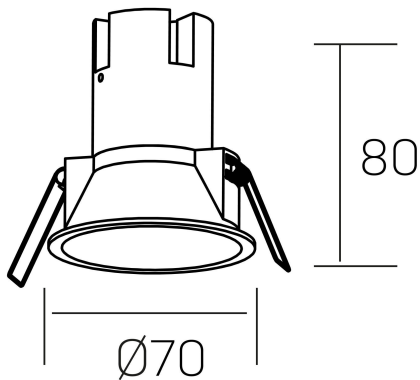

noon
K50800.01.RF.BK-BK.38.ST.8.40.D1

GENERAL DETAILS

INSTALACIÓN	recessed with frame
COLOR EXT-INT	Black-Black
DIRECCIÓN DE LA LUZ	Fixed
ÁNGULO DEL HAZ DE LUZ	38º
INT-EXT ESTANQUEIDAD	IP 23
MATERIAL	Aluminio/Polycarbonato
RESISTENCIA MECÁNICA	IK03
USO	Indoor
GARANTÍA	5 years

ELECTRICAL DETAILS

FUENTE DE LUZ	LED
POTENCIA	5 W
TEMPERATURA DE COLOR	4000K
FLUJO LUMÍNICO	490 Lm
EFICIENCIA LUMÍNICA	82 Lm/W
DIMABLE	1.10v
DRIVER	Remote
CLASE DE SEGURIDAD	II
ÍNDICE DE REPRODUCCIÓN CROMÁTICA	CRI >80, CRI >90
TENSIÓN	220-240 V
CORRIENTE	135 mA
VIDA UTIL	50.000 h

GENERAL DIMENSIONS

DIMENSIÓN	Ø 70 mm
AGUJERO DE CORTE	Ø 62 mm
ALTURA	h 80 mm
DIMENSIONES DE EMBALAJE	95 × 95 × 110 mm
PESO NETO	0.15

*Please might expect a max.15% figure reduction in finishes other than white