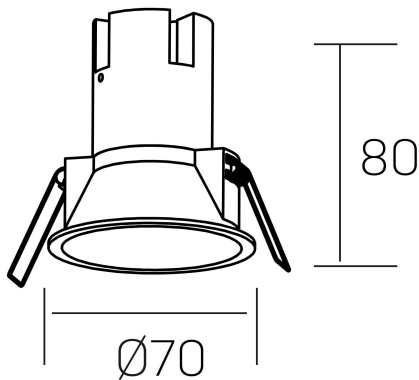

noon
K50800.01.RF.BK-BK.38.ST.8.40

GENERAL DETAILS

INSTALACIÓN	recessed with frame
COLOR EXT-INT	Black-Black
DIRECCIÓN DE LA LUZ	Fixed
ÁNGULO DEL HAZ DE LUZ	38º
INT-EXT ESTANQUEIDAD	IP 23
MATERIAL	Aluminio/Polycarbonato
RESISTENCIA MECÁNICA	IK03
USO	Indoor
GARANTÍA	5 years

ELECTRICAL DETAILS

FUENTE DE LUZ	LED
POTENCIA	5 W
TEMPERATURA DE COLOR	4000K
FLUJO LUMÍNICO	490 Lm
EFICIENCIA LUMÍNICA	82 Lm/W
DIMABLE	No Dim
DRIVER	Remote
CLASE DE SEGURIDAD	II
ÍNDICE DE REPRODUCCIÓN CROMÁTICA	CRI >80, CRI >90
TENSIÓN	220-240 V
CORRIENTE	135 mA
VIDA UTIL	50.000 h

GENERAL DIMENSIONS

DIMENSIÓN	Ø 70 mm
AGUJERO DE CORTE	Ø 62 mm
ALTURA	h 80 mm
DIMENSIONES DE EMBALAJE	95 × 95 × 110 mm
PESO NETO	0.15

*Please might expect a max.15% figure reduction in finishes other than white