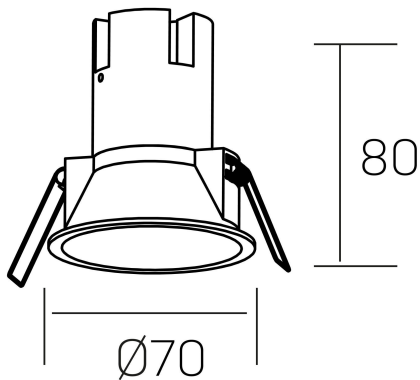

noon
K50800.01.RF.BK-BK.38.ST.8.30.PU

GENERAL DETAILS

INSTALACIÓN	recessed with frame
COLOR EXT-INT	Black-Black
DIRECCIÓN DE LA LUZ	Fixed
ÁNGULO DEL HAZ DE LUZ	38º
INT-EXT ESTANQUEIDAD	IP 23
MATERIAL	Aluminio/Polycarbonato
RESISTENCIA MECÁNICA	IK03
USO	Indoor
GARANTÍA	5 years

ELECTRICAL DETAILS

FUENTE DE LUZ	LED
POTENCIA	5 W
TEMPERATURA DE COLOR	3000K
FLUJO LUMÍNICO	480 Lm
EFICIENCIA LUMÍNICA	80 Lm/W
DIMABLE	Push
DRIVER	Remote
CLASE DE SEGURIDAD	II
ÍNDICE DE REPRODUCCIÓN CROMÁTICA	CRI >80, CRI >90
TENSIÓN	220-240 V
CORRIENTE	135 mA
VIDA UTIL	50.000 h

GENERAL DIMENSIONS

DIMENSIÓN	Ø 70 mm
AGUJERO DE CORTE	Ø 62 mm
ALTURA	h 80 mm
DIMENSIONES DE EMBALAJE	95 × 95 × 110 mm
PESO NETO	0.15

*Please might expect a max.15% figure reduction in finishes other than white