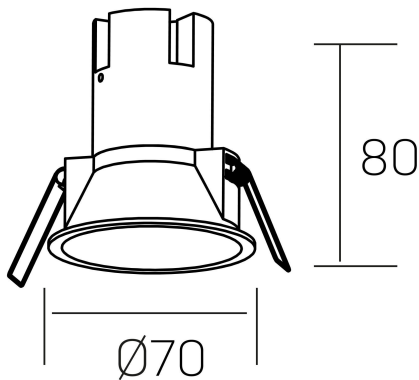

noon
K50800.01.RF.BK-BK.38.ST.8.30.DA

GENERAL DETAILS

INSTALACIÓN	recessed with frame
COLOR EXT-INT	Black-Black
DIRECCIÓN DE LA LUZ	Fixed
ÁNGULO DEL HAZ DE LUZ	38º
INT-EXT ESTANQUEIDAD	IP 23
MATERIAL	Aluminio/Polycarbonato
RESISTENCIA MECÁNICA	IK03
USO	Indoor
GARANTÍA	5 years

ELECTRICAL DETAILS

FUENTE DE LUZ	LED
POTENCIA	5 W
TEMPERATURA DE COLOR	3000K
FLUJO LUMÍNICO	480 Lm
EFICIENCIA LUMÍNICA	80 Lm/W
DIMABLE	DALI
DRIVER	Remote
CLASE DE SEGURIDAD	II
ÍNDICE DE REPRODUCCIÓN CROMÁTICA	CRI >80, CRI >90
TENSIÓN	220-240 V
CORRIENTE	135 mA
VIDA UTIL	50.000 h

GENERAL DIMENSIONS

DIMENSIÓN	Ø 70 mm
AGUJERO DE CORTE	Ø 62 mm
ALTURA	h 80 mm
DIMENSIONES DE EMBALAJE	95 × 95 × 110 mm
PESO NETO	0.15

*Please might expect a max.15% figure reduction in finishes other than white