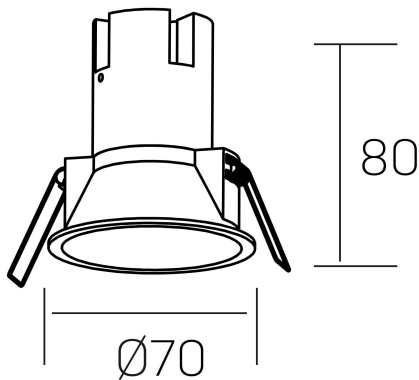

noon
K50800.01.RF.BK-BK.38.ST.8.27.PU

GENERAL DETAILS

INSTALACIÓN	recessed with frame
COLOR EXT-INT	Black-Black
DIRECCIÓN DE LA LUZ	Fixed
ÁNGULO DEL HAZ DE LUZ	38º
INT-EXT ESTANQUEIDAD	IP 23
MATERIAL	Aluminio/Polycarbonato
RESISTENCIA MECÁNICA	IK03
USO	Indoor
GARANTÍA	5 years

ELECTRICAL DETAILS

FUENTE DE LUZ	LED
POTENCIA	5 W
TEMPERATURA DE COLOR	2700K
FLUJO LUMÍNICO	470 Lm
EFICIENCIA LUMÍNICA	78 Lm/W
DIMABLE	Push
DRIVER	Remote
CLASE DE SEGURIDAD	II
ÍNDICE DE REPRODUCCIÓN CROMÁTICA	CRI >80
TENSIÓN	220-240 V
CORRIENTE	135 mA
VIDA UTIL	50.000 h

GENERAL DIMENSIONS

DIMENSIÓN	Ø 70 mm
AGUJERO DE CORTE	Ø 62 mm
ALTURA	h 80 mm
DIMENSIONES DE EMBALAJE	95 × 95 × 110 mm
PESO NETO	0.15

*Please might expect a max.15% figure reduction in finishes other than white