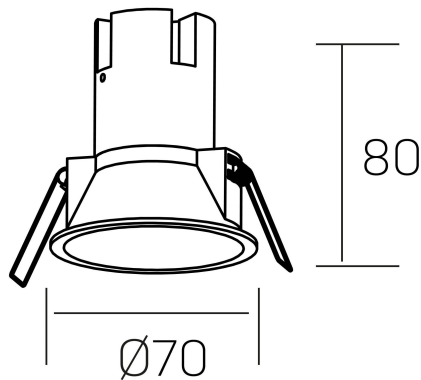

noon
K50800.01.RF.BK-BK.38.ST.8.27.DA

GENERAL DETAILS

INSTALACIÓN	recessed with frame
COLOR EXT-INT	Black-Black
DIRECCIÓN DE LA LUZ	Fixed
ÁNGULO DEL HAZ DE LUZ	38º
INT-EXT ESTANQUEIDAD	IP 23
MATERIAL	Aluminio/Policarbonato
RESISTENCIA MECÁNICA	IK03
USO	Indoor
GARANTÍA	5 years

ELECTRICAL DETAILS

FUENTE DE LUZ	LED
POTENCIA	5 W
TEMPERATURA DE COLOR	2700K
FLUJO LUMÍNICO	470 Lm
EFICIENCIA LUMÍNICA	78 Lm/W
DIMABLE	DALI
DRIVER	Remote
CLASE DE SEGURIDAD	II
ÍNDICE DE REPRODUCCIÓN CROMÁTICA	CRI >80
TENSIÓN	220-240 V
CORRIENTE	135 mA
VIDA UTIL	50.000 h

GENERAL DIMENSIONS

DIMENSIÓN	Ø 70 mm
AGUJERO DE CORTE	Ø 62 mm
ALTURA	h 80 mm
DIMENSIONES DE EMBALAJE	95 × 95 × 110 mm
PESO NETO	0.15

*Please might expect a max.15% figure reduction in finishes other than white