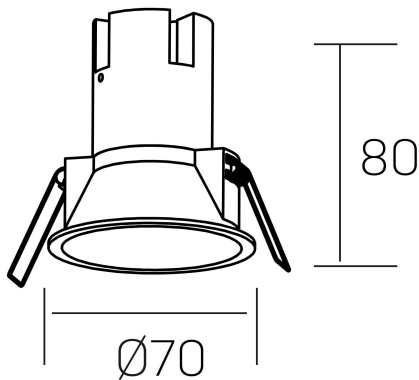

**noon**  
K50800.01.RF.BK-BK.38.ST.8.27.D1

#### GENERAL DETAILS

INSTALACIÓN	recessed with frame
COLOR EXT-INT	Black-Black
DIRECCIÓN DE LA LUZ	Fixed
ÁNGULO DEL HAZ DE LUZ	38º
INT-EXT ESTANQUEIDAD	IP 23
MATERIAL	Aluminio/Policarbonato
RESISTENCIA MECÁNICA	IK03
USO	Indoor
GARANTÍA	5 years

#### ELECTRICAL DETAILS

FUENTE DE LUZ	LED
POTENCIA	5 W
TEMPERATURA DE COLOR	2700K
FLUJO LUMÍNICO	470 Lm
EFICIENCIA LUMÍNICA	78 Lm/W
DIMABLE	1.10v
DRIVER	Remote
CLASE DE SEGURIDAD	II
ÍNDICE DE REPRODUCCIÓN CROMÁTICA	CRI >80
TENSIÓN	220-240 V
CORRIENTE	135 mA
VIDA UTIL	50.000 h

#### GENERAL DIMENSIONS

DIMENSIÓN	Ø 70 mm
AGUJERO DE CORTE	Ø 62 mm
ALTURA	h 80 mm
DIMENSIONES DE EMBALAJE	95 × 95 × 110 mm
PESO NETO	0.15

\*Please might expect a max.15% figure reduction in finishes other than white