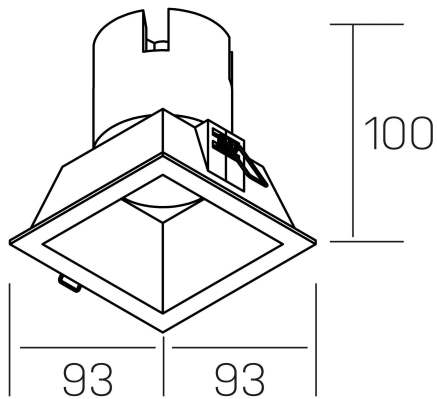

noon sq
K50805.01.RF.WH-WH.38.ST.8.40

GENERAL DETAILS

INSTALACIÓN	recessed with frame
COLOR EXT-INT	White-White
DIRECCIÓN DE LA LUZ	Fixed
ÁNGULO DEL HAZ DE LUZ	38º
INT-EXT ESTANQUEIDAD	IP 23
MATERIAL	Aluminio/Policarbonato
RESISTENCIA MECÁNICA	IK03
USO	Indoor
GARANTÍA	5 years

ELECTRICAL DETAILS

FUENTE DE LUZ	LED
POTENCIA	10W
TEMPERATURA DE COLOR	4000K
FLUJO LUMÍNICO	910 Lm
EFICIENCIA LUMÍNICA	87 Lm/W
DIMABLE	No Dim
DRIVER	Remote
CLASE DE SEGURIDAD	II
ÍNDICE DE REPRODUCCIÓN CROMÁTICA	CRI >80
TENSIÓN	220-240 V
CORRIENTE	250 mA
VIDA UTIL	50.000 h

GENERAL DIMENSIONS

DIMENSIÓN	93x93 mm
AGUJERO DE CORTE	85x85 mm
ALTURA	h 100 mm
DIMENSIONES DE EMBALAJE	110 x 105 x 120 mm
PESO NETO	0.25

*Please might expect a max.15% figure reduction in finishes other than white