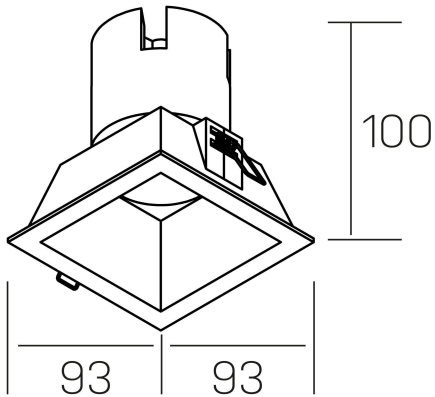

**noon sq**  
K50805.01.RF.WH-WH.38.ST.8.40.D1

#### GENERAL DETAILS

INSTALACIÓN	recessed with frame
COLOR EXT-INT	White-White
DIRECCIÓN DE LA LUZ	Fixed
ÁNGULO DEL HAZ DE LUZ	38º
INT-EXT ESTANQUEIDAD	IP 23
MATERIAL	Aluminio/Polycarbonato
RESISTENCIA MECÁNICA	IK03
USO	Indoor
GARANTÍA	5 years

#### ELECTRICAL DETAILS

FUENTE DE LUZ	LED
POTENCIA	10W
TEMPERATURA DE COLOR	4000K
FLUJO LUMÍNICO	910 Lm
EFICIENCIA LUMÍNICA	87 Lm/W
DIMABLE	1.10v
DRIVER	Remote
CLASE DE SEGURIDAD	II
ÍNDICE DE REPRODUCCIÓN CROMÁTICA	CRI >80
TENSIÓN	220-240 V
CORRIENTE	250 mA
VIDA UTIL	50.000 h

#### GENERAL DIMENSIONS

DIMENSIÓN	93×93 mm
AGUJERO DE CORTE	85×85 mm
ALTURA	h 100 mm
DIMENSIONES DE EMBALAJE	110 × 105 × 120 mm
PESO NETO	0.25

\*Please might expect a max.15% figure reduction in finishes other than white