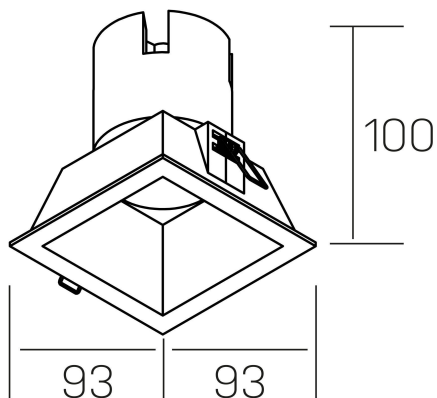

noon sq
K50805.01.RF.WH-WH.38.ST.8.40.DA

GENERAL DETAILS

INSTALACIÓN	recessed with frame
COLOR EXT-INT	White-White
DIRECCIÓN DE LA LUZ	Fixed
ÁNGULO DEL HAZ DE LUZ	38º
INT-EXT ESTANQUEIDAD	IP 23
MATERIAL	Aluminio/Polycarbonato
RESISTENCIA MECÁNICA	IK03
USO	Indoor
GARANTÍA	5 years

ELECTRICAL DETAILS

FUENTE DE LUZ	LED
POTENCIA	10W
TEMPERATURA DE COLOR	4000K
FLUJO LUMÍNICO	910 Lm
EFICIENCIA LUMÍNICA	87 Lm/W
DIMABLE	DALI
DRIVER	Remote
CLASE DE SEGURIDAD	II
ÍNDICE DE REPRODUCCIÓN CROMÁTICA	CRI >80
TENSIÓN	220-240 V
CORRIENTE	250 mA
VIDA UTIL	50.000 h

GENERAL DIMENSIONS

DIMENSIÓN	93x93 mm
AGUJERO DE CORTE	85x85 mm
ALTURA	h 100 mm
DIMENSIONES DE EMBALAJE	110 x 105 x 120 mm
PESO NETO	0.25

*Please might expect a max.15% figure reduction in finishes other than white